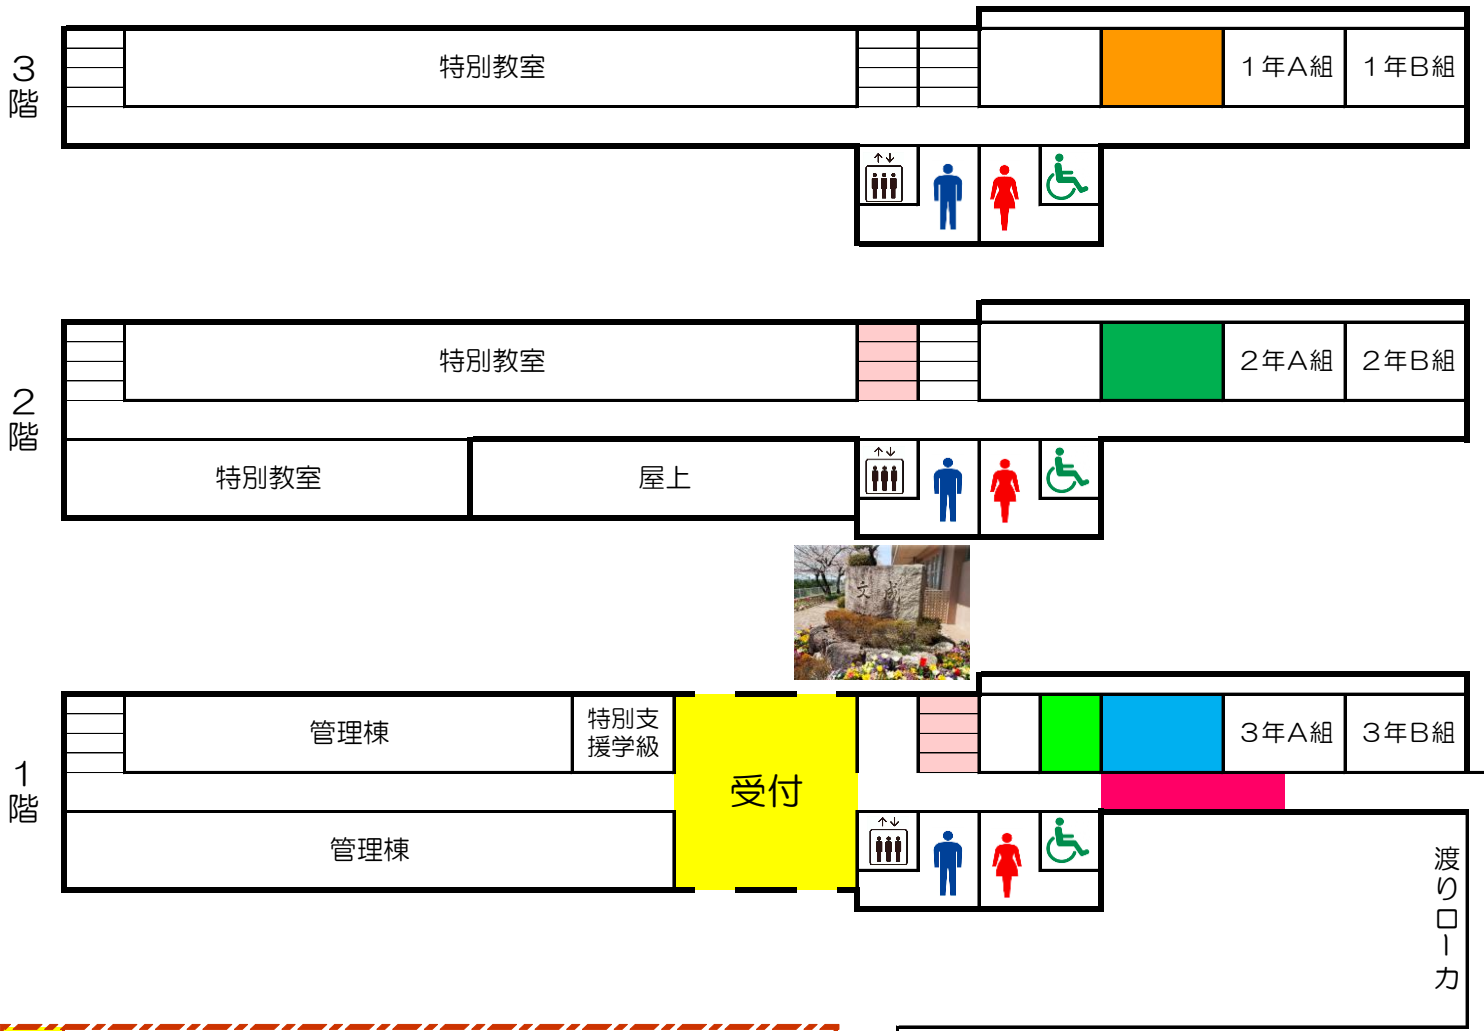

文成中学校ホームカミングデー校内案内図

ご来校、ありがとうございます。懐かしの学び舎にて、旧知の仲間と記念撮影をしたり、卒業アルバムを囲んで思い出話に花を咲かせたりと、楽しいひとときをお過ごしいただければ幸いです。

玄関ホール	<ul style="list-style-type: none"> 総合受付 旧校舎に設置されていた「考える人」像 展示 学校保管の写真によるモザイクアート
中央階段 1階～2階踊り場	<ul style="list-style-type: none"> 旧校舎写真・大規模改修時工事図 展示
1階多目的室 昭23年～昭36年	<ul style="list-style-type: none"> 各年代写真パネル 展示 各年代別卒業アルバム 展示 各年代別写真ムービー 上映
1階多目的室 昭37年～昭63年	
2階多目的室 昭64年～平19年	
3階多目的室 平20年～令4年	
1階教室前ローカ	<ul style="list-style-type: none"> 歴代校長写真 展示 卒業生 吉田雅美選手 パネル・やり 展示

体育館

- 文成中学校七十七年史 「かけはし」販売 1冊 1,000円
- 未来へつなぐ 文中思い出のテント制作

文成の思い出を何らかの形で残したい。そんな思いから、地域イベント等に使用できる大型テントにペイントを施しています。このテントを見れば、文成中学校に思いを馳せることができる、そんなふうになりたいと思っています。皆さん、ふるってご参加・ご協力ください。

- 歴代育友会報「かけはし」展示

新館についても、開放しています。